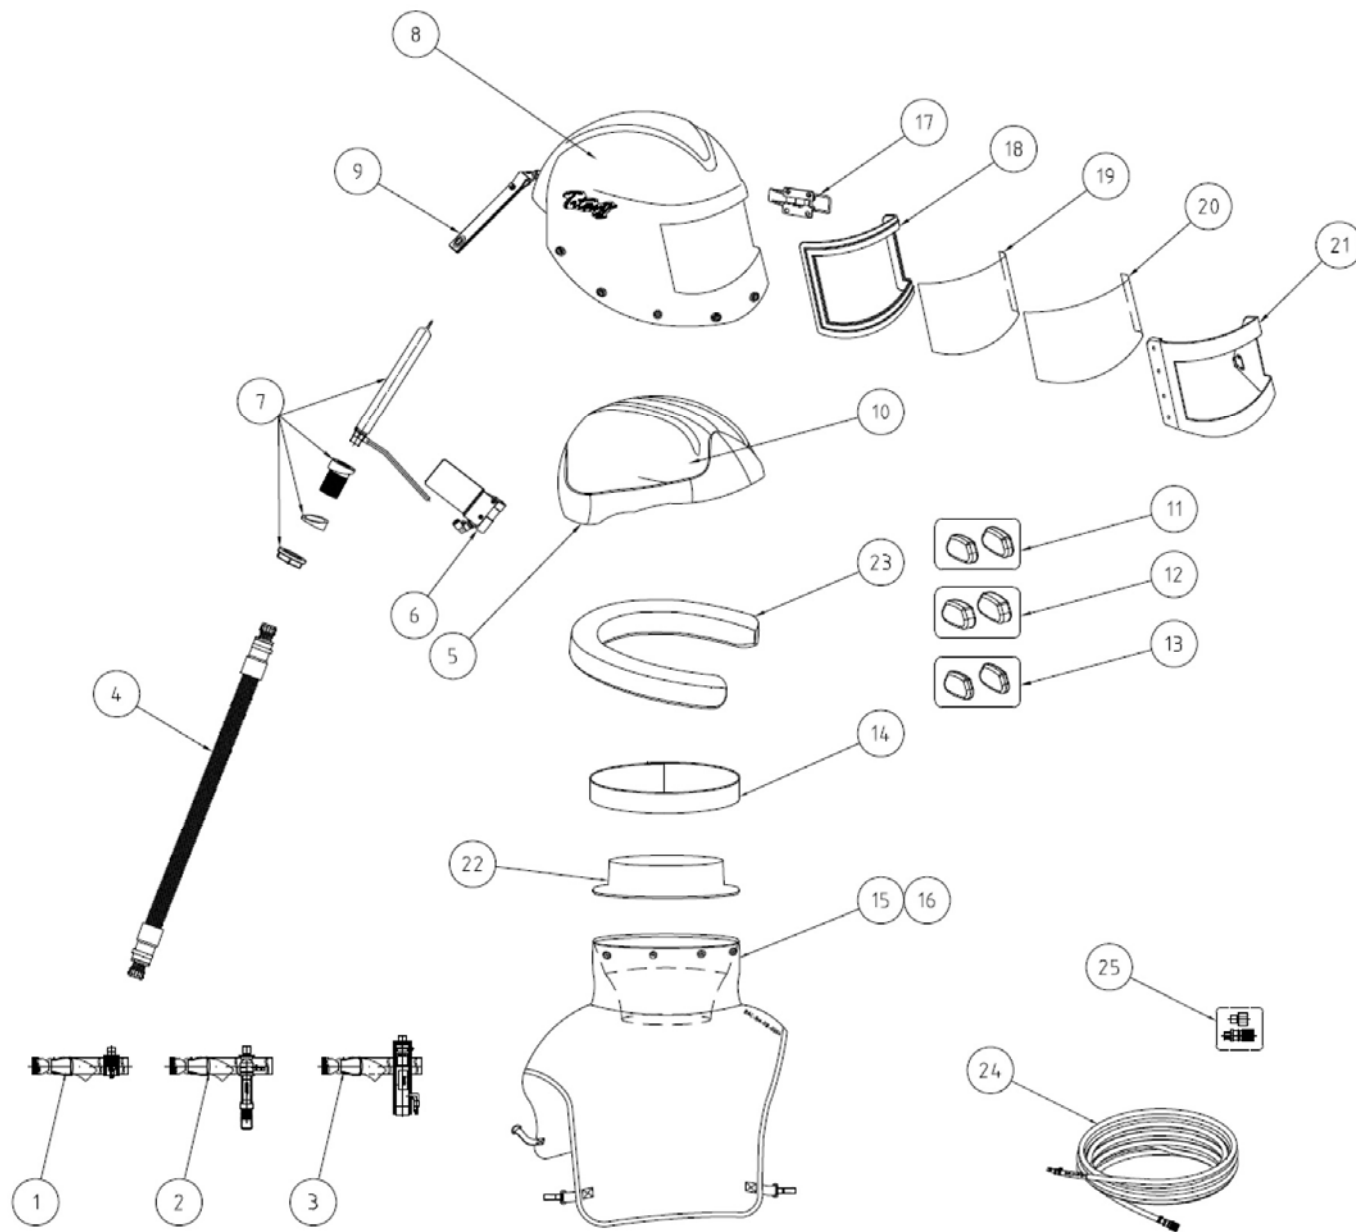

Cască de protecție TITAN II by GritSablare – Vedere descompusă

Cască de protecție TITAN II by GritSablare – Ansamblu

Item	Cod produs	Descriere	Greutate
20	BAC-BH-0022-05	Cască de protecție TITAN II, capă/tub de respirație	4.0 kg (8.8 lbs)
20 21	BAC-BH-0138-00	Cască de protecție TITAN II, capă & controller flux de aer	4.4 kg (9.7 lbs)
20 22	BAC-BH-0141-00	Cască de protecție TITAN II, capă & controller răcire aer	4.4 kg (9.7 lbs)
20 23	BAC-BH-0144-00	Cască de protecție TITAN II, capă & controller climatizare	4.8 kg (10.58 lbs)
20 21 24	BAC-BH-0139-00	Cască de protecție TITAN II, capă L & controller flux de aer	4.97 kg (10.95 lbs)
20 22 24	BAC-BH-0142-00	Cască de protecție TITAN II, capă L & controller răcire aer	4.97 kg (10.95 lbs)
20 23 24	BAC-BH-0145-00	Cască de protecție TITAN II, capă L & controller climatizare	5.37 kg (11.84 lbs)