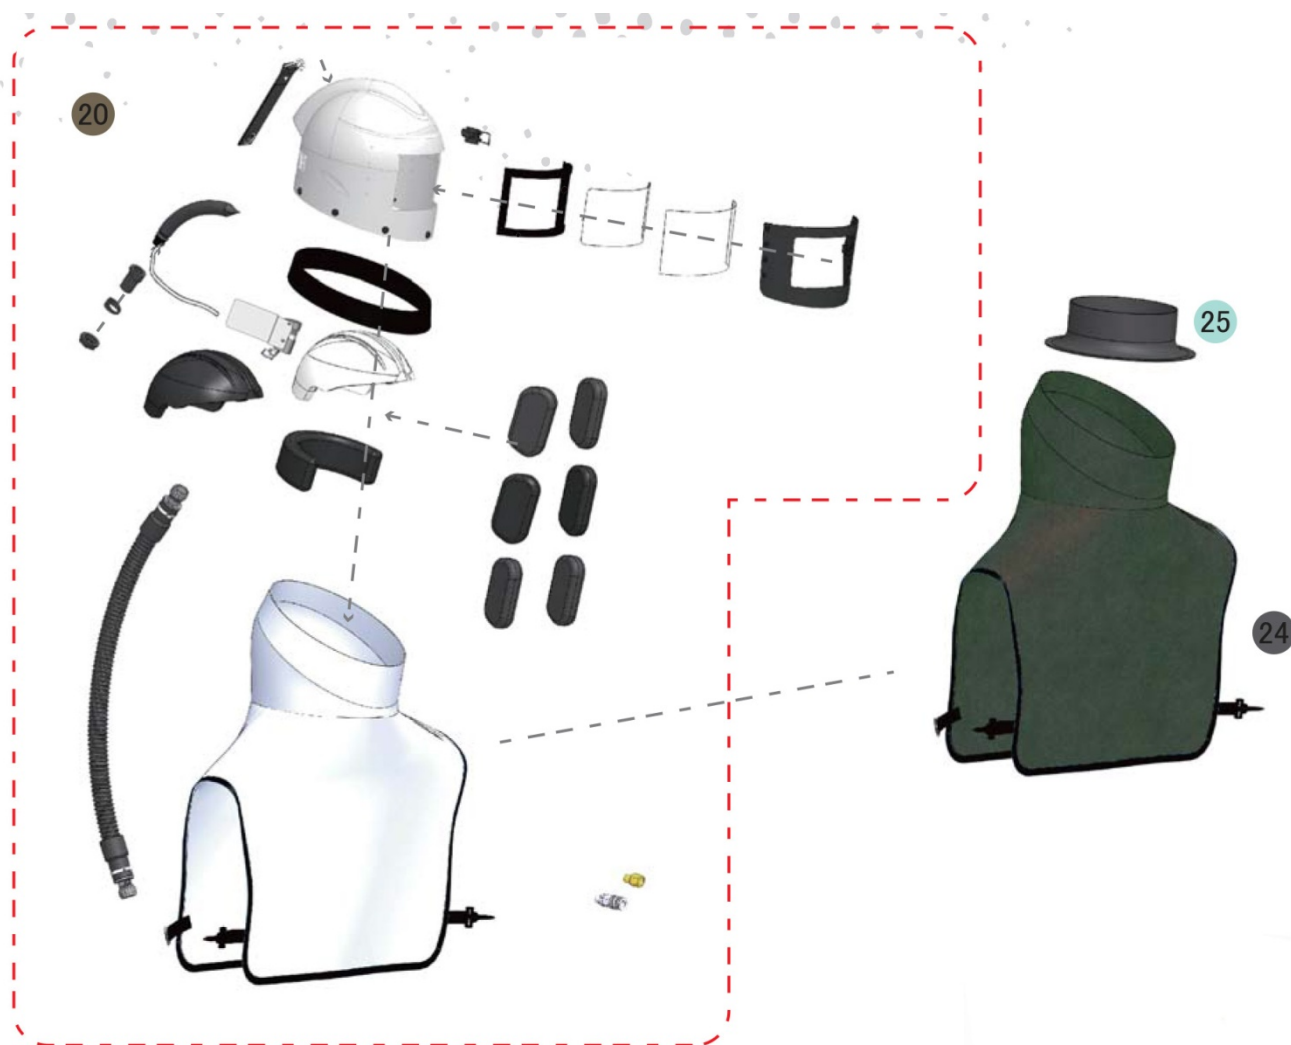

Cască de protecție TITAN II by GritSablare – Accesorii opționale

Item	Cod produs	Descriere
21	BAC-AF-PB-0036	Controller flux de aer cu centură
22	BAC-AF-PB-0032	Controller pentru răcirea aerului cu centură
23	BAC-AF-PB-0175	Controller pentru climatizare aer cu centură
24	BAC-BF-PB-0024	Guler interior & capă exterioară din piele
25	BAC-BF-PB-0042	Guler interior
26	BAC-BF-PB-0071	Furtun aer respirat 20 m – standard

21

22

23

26