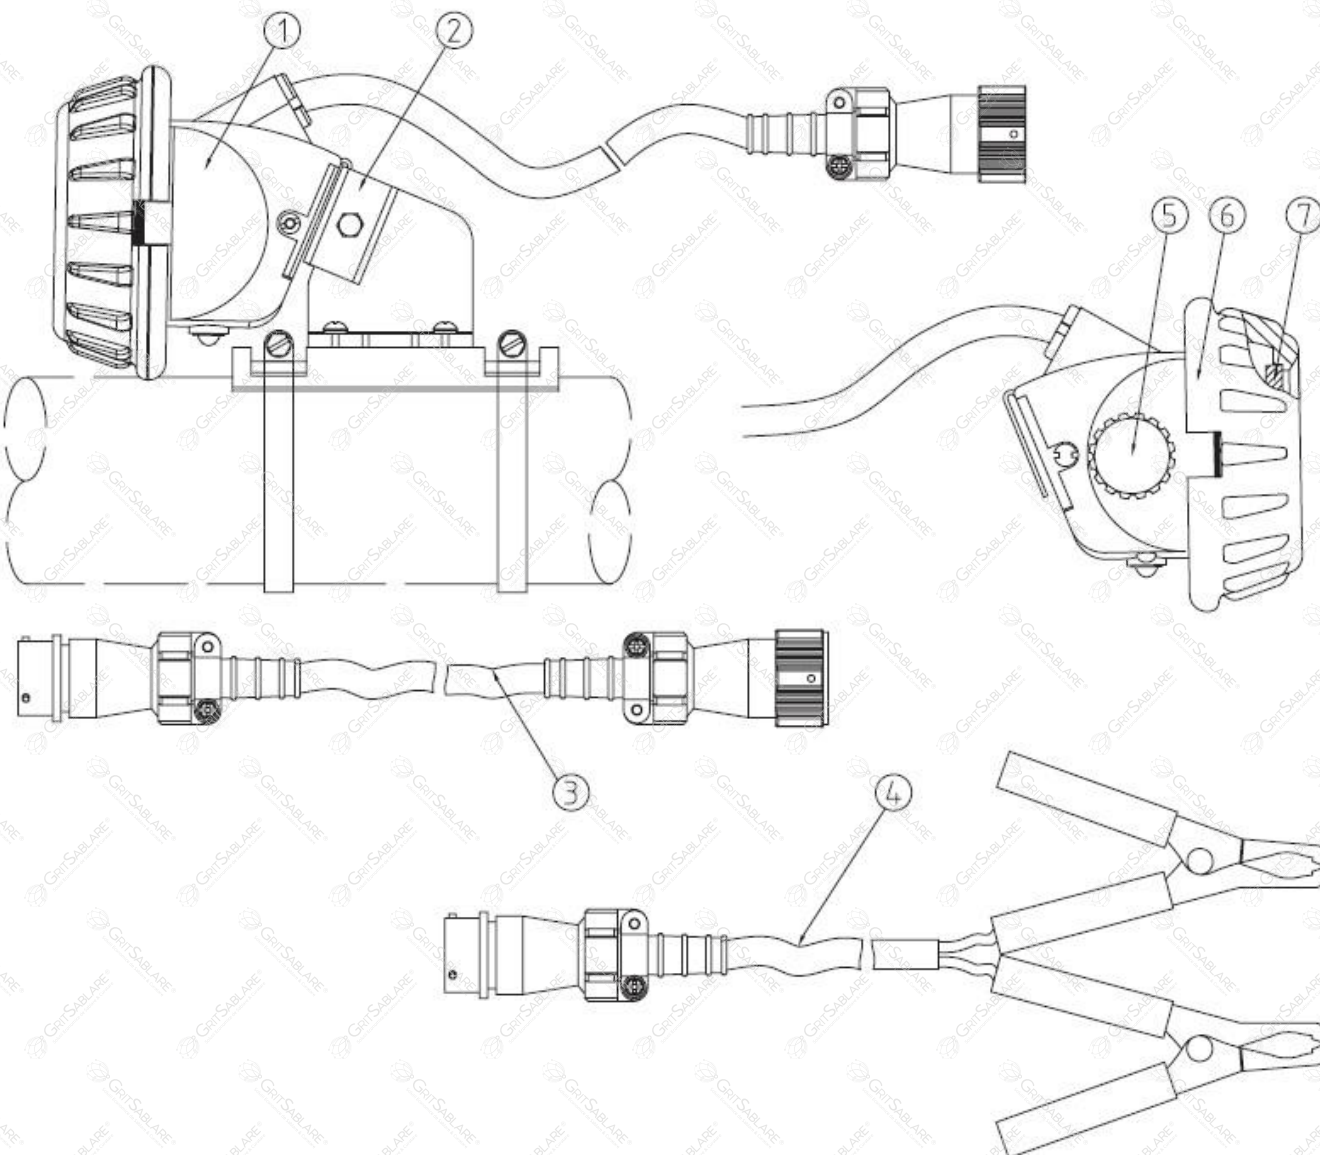

Lampă LED Aurora care se montează pe Furtunul de Sablare by GritSablare

DETALII TEHNICE

Secțiunea 1. Descriere produs

- Lampa Aurora pentru furtunul de sablare utilizează fascicule LED pentru iluminat și este proiectată pentru a furniza lumină direcționată precis pentru operatorii de sablare.
- Lampa este disponibilă fie cu o baterie reîncărcabilă Litiu-ion de 3.7 volți pentru a fi montată pe capotele (căștile) de sablare (referință PSM 14-006), fie ca ansamblu de 12 volți pentru a fi montată pe furtunul de sablare, fiind practic utilizabilă în orice aplicație de sablare cu lumina ambientală slabă.
- Lampa nu necesită practic întreținere, este sigură pentru că nu generează căldură, oferind mai multe trepte de iluminare comparativ cu lămpile convenționale de pe piață.
- O lentilă de sticlă care se poate înlocui este furnizată pentru a proteja lampa de abraziune și conectori de cablu cu îmbinare simplă, de tip baionetă sunt folosiți pentru îmbinarea tuturor componentelor.

Secțiunea 3. Ansamblu

Cod	Descriere
BAC-BA-PB-0082	Kit Lampă LED Aurora care se montează pe furtunul de sablare
BAC-BA-PB-0129	Ansamblu Aurora, care se montează pe furtun, cu extensie de 55ft (include BAC-BA-PB-0105)
BAC-BA-PB-0130	Ansamblu Aurora, care se montează pe furtun, cu extensie de 20m (include BAC-BA-PB-0097)

Secțiunea 5. Lista componentelor

Item	Cod	Descriere	Cantitate
1	BAC-BA-PB-0113	Kit set de înlocuire pentru lampă LED 12 volți	1
2	YAC-BA-PB-0128	Ansamblu Aurora care se montează pe furtun	1
3	BAC-BA-PB-0105	Kit extensie cablu 55ft	1
	BAC-BA-PB-0097	Kit extensie cablu 20m	1
4	BAC-BA-PB-0112	Cleme de tip aligator lampă LED 12 volți	1
5	YAC-BA-PB-0087	Buton întrerupător lumină	1
6	YAC-BA-PB-0086	Suport sticlă lampă	1
7	BAC-BA-PB-0059	Sticlă lampă sablare Dia 51mm x THK 4.8mm	1