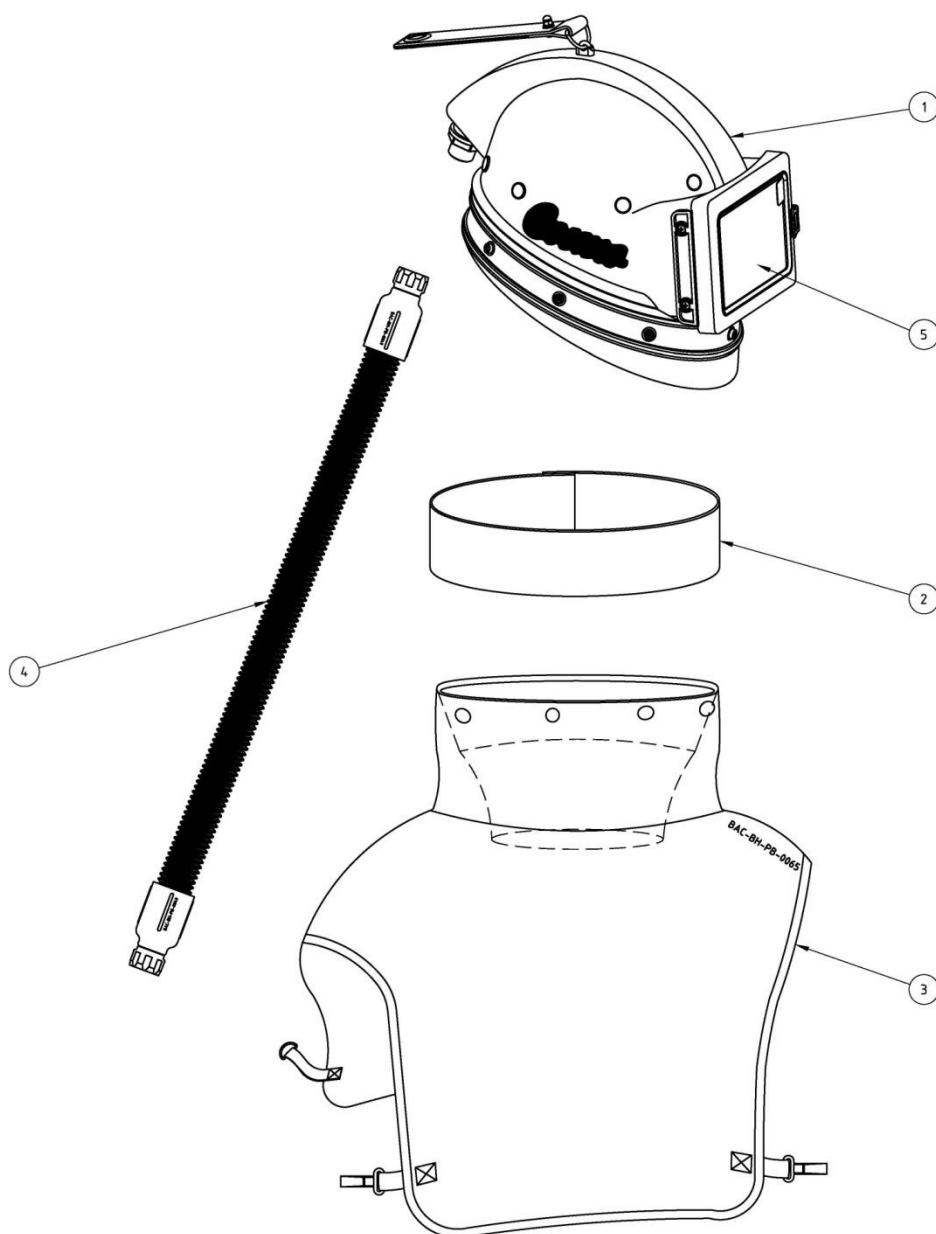

Secțiunea 3. Lista componentelor

Item	Drg No.	Cod produs.	Descriere	Cantitate
1	BH-0179-R4	YAC-BH-0179-00	Capotă protecție respirație Cosmo W/O Manual	1 pcs
2	BH-0012-R5	YAC-BH-PB-0012	Bandă de etanșare	1 pcs
3	BH-0065-R1	BAC-BH-PB-0065	Capă protecție	1 pcs
4	BH-0049-R2	BAC-BH-PB-0049	Kit furtun respirație - Spartan	1 pcs
5	BH-0193-R2	BAC-BH-0193-00	Lentile interioare Cosmo, pachet de 20	1 pkt
6	/	YAC-PK-PB-0021	Cutie împachetat 450x300x300 MM	1 pcs
7	NP-0094-R2	YAC-NP-0094-00	Etichetă echipament, argintiu	1 pcs

Secțiunea 4. Schiță tehnică